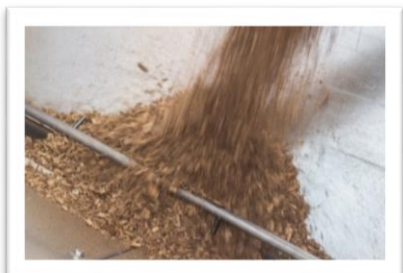

ESSICCATORE SOLARE SPERIMENTALE

12
giugno
ore 17

VISITA ALL' ESSICCATORE SOLARE

Luserna San Giovanni (TO)

Rossetto Legnami
via Cascina Garola, 2

LA CALDAIA DEDICATA

15
giugno
ore 17

VISITA ALLE CALDAIE DEDICATE